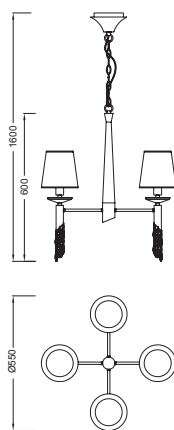

TIFFANY

3852 Cromo/Blanco-Chrome/White
4x E14 máx. 20W Led (no incl)
4 X G9 Max.5W Led (no incl)

3872 Cuero/Coñac-Antique Brass/Soft bronze
4x E14 máx.20W Led (no incl)
4 X G9 Max.5W Led (no incl)

220-240V~ 50/60Hz Tela/Acero/Cristal- Tela/Acero/Cristal