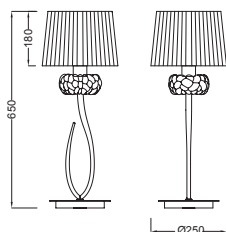

LOEWE

4636 Cromo/Blanco-Chrome/White
1x E27 máx.20W Led (no incl)

4637 Cromo/Blanco-Chrome/White
1x E14 máx.20W Led (no incl)

4736 Cuero/Blanco-Antique Brass/White
1x E27 máx.20W Led (no incl)

4737 Cuero/Blanco-Antique Brass/White
1x E14 máx.20W Led (no incl)

220-240V~ 50/60Hz Tela/Acero/Cristal- Tela/Acero/Cristal