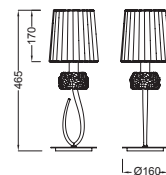

LOEWE

4636 Cromo/Blanco-Chrome/White
1x E27 máx.20W Led (no incl)

4637 Cromo/Blanco-Chrome/White
1x E14 máx.20W Led (no incl)

4736 Cuero/Blanco-Antique Brass/White
1x E27 máx.20W Led (no incl)

4737 Cuero/Blanco-Antique Brass/White
1x E14 máx.20W Led (no incl)

220-240V~ 50/60Hz Tela/Acero/Cristal- Tela/Acero/Cristal