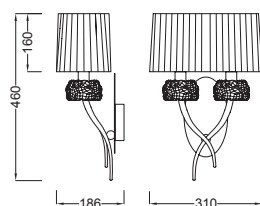

# LOEWE

**4634** Cromo/Blanco-Chrome/White  
2x E14 máx.20W Led (no incl)

**4734** Cuero/Blanco-Antique Brass/White  
2x E14 máx.20W Led (no incl)

220-240V~ 50/60Hz Tela/Acero/Cristal- Tela/Acero/Cristal