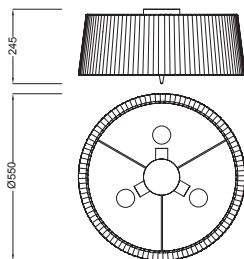

LOEWE

4640 Cromo/Blanco-Chrome/White
3x E27 máx.20W Led (no incl)

4740 Cuero/Blanco-Antique Brass/White
3x E27 máx.20W Led (no incl)

220-240V~ 50/60Hz Tela/Acero/Cristal- Tela/Acero/Cristal