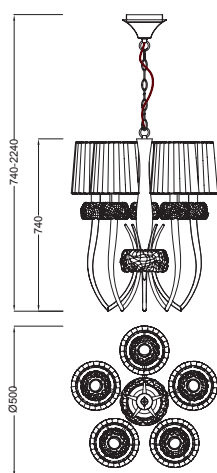

LOEWE

4632 Cromo/Blanco-Chrome/White
5x E14 máx.20W Led (no incl)

4732 Cuero/Blanco-Antique Brass/White
5x E14 máx.20W Led (no incl)

220-240V~ 50/60Hz Tela/Acero/Cristal- Tela/Acero/Cristal