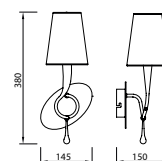

3548 Pintura Dorada- Gold Painting

Pantalla crema-Cream shade

Colgantes Coñac-Cognac teardrop glass

1 x E14 máx.20W Led (no incl)

Clase:I