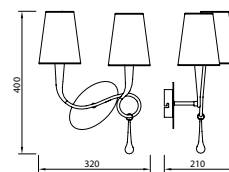

3547 Pintura Dorada- Gold Painting

Pantalla crema-Cream shade

Colgantes Coñac-Cognac teardrop glass

2 x E14 máx.20W Led (no incl)

Clase:I