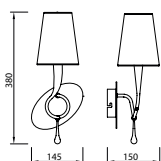

3538 Pintura Plateada-Silver Painting

Pantalla negra-Black shade

Colgantes negro-Black teardrop glass

1 x E14 máx.20W Led (no incl)

Clase:I