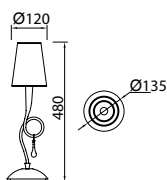

Sobremesa -Table lamp

3535 Pintura Plateada-Silver Painting

Pantalla negra-Black shade

1 x E14 máx.20W Led (no incl)

Clase:II