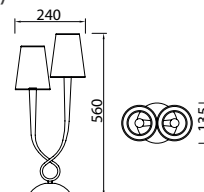

3536 Pintura Plateada-Silver Painting

Pantalla negra-Black shade

2 x E14 máx.20W Led (no incl)

Clase:I

3546 Pintura Dorada- Gold Painting

Pantalla crema-Cream shade

2 x E14 máx.20W Led (no incl)

Clase:I