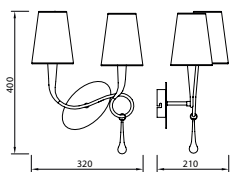

PAOLA

3537 Pintura Plateada-Silver Painting

Pantalla negra-Black shade

Colgantes negro-Black teardrop glass

2 x E14 máx.20W Led (no incl)

Clase:I

3547 Pintura Dorada- Gold Painting

Pantalla crema-Cream shade