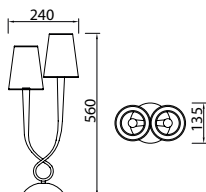

3536 Pintura Plateada-Silver Painting

Pantalla negra-Black shade

2 x E14 máx.20W Led (no incl)

Clase:I