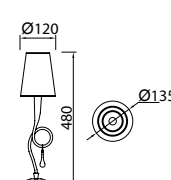

Pantalla negra-Black shade

1 x E14 máx.20W Led (no incl)

Clase:II

Sobremesa -Table lamp

3545 Pintura Dorada- Gold Painting

Pantalla crema-Cream shade

1 x E14 máx.20W Led (no incl)

Clase:II