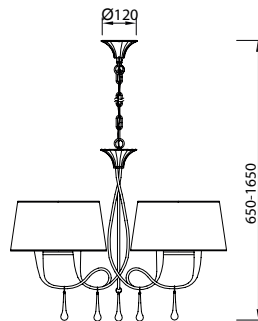

# PAOLA

**3540** Pintura Dorada-Gold Painting  
 Pantalla crema-Cream shade  
 Colgantes Coñac-Cognac teardrop glass  
 6 x E14 máx.20W Led (no incl)

**3530** Pintura Plateada-Silver Painting  
 Pantalla negra-Black shade  
 Colgantes negro-Black teardrop glass  
 6 x E14 máx.20W Led (no incl)