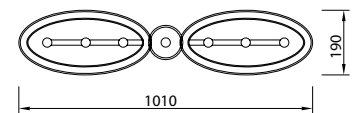

3531 Pintura Plateada-Silver Painting
Pantalla negra-Black shade
Colgantes negro-Black teardrop glass
6 x E14 máx.20W Led (no incl)