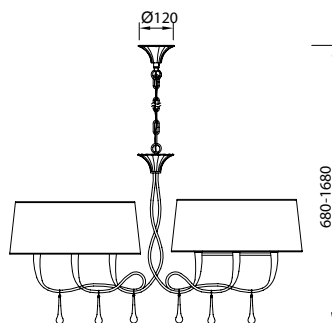

3531 Pintura Plateada-Silver Painting
Pantalla negra-Black shade
Colgantes negro-Black teardrop glass
6 x E14 máx.20W Led (no incl)