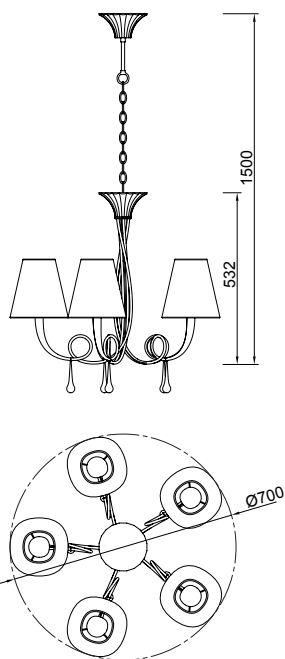

6207 Decorado plata- *Decorated silver*
Pantalla negra-*Black shade*
Colgantes negro-*Black teardrop glass*
8 x **E14** máx.20W Led (no incl)

6208 Decorado plata- *Decorated silver*
Pantalla negra-*Black shade*
Colgantes negro-*Black teardrop glass*
5 x **E14** máx.20W Led (no incl)

220-240V~ 50/60Hz Acero/Cristal/Tela-Steel/Glass/Fabric