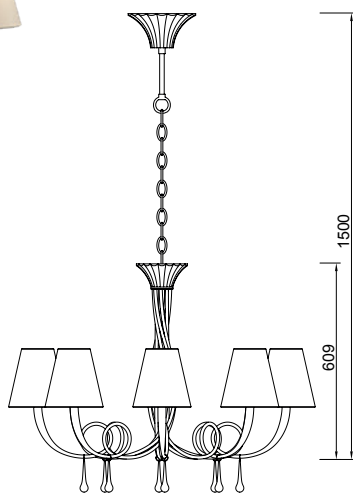

PAOLA

6205 Decorado oro-*Decorated gold*
Pantalla crema-*Cream shade*
Colgantes Coñac-*Cognac teardrop glass*
8 x **E14** máx.20W Led (no incl)

6206 Decorado oro-*Decorated gold*
Pantalla crema-*Cream shade*
Colgantes Coñac-*Cognac teardrop glass*
5 x **E14** máx.20W Led (no incl)

220-240V~50/60Hz Acero/Cristal/Tela-Steel/Glass/Fabric