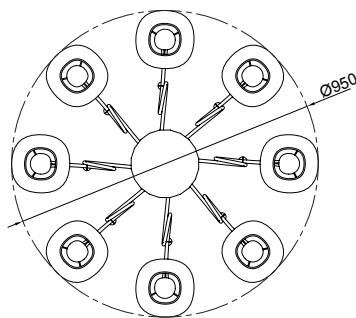

PAOLA

6205 Decorado oro-*Decorated gold*
Pantalla crema-*Cream shade*
Colgantes Coñac-*Cognac teardrop glass*
8 x **E14** máx.20W Led (no incl)

6206 Decorado oro-*Decorated gold*
Pantalla crema-*Cream shade*
Colgantes Coñac-*Cognac teardrop glass*
5 x **E14** máx.20W Led (no incl)

220-240V~50/60Hz Acero/Cristal/Tela-Steel/Glass/Fabric