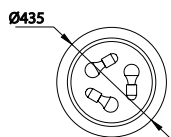

SABINA

6412 Pantalla Arpillera -*Burlap shade*
5x E27 máx.20W (no incl)

6413 Pantalla Arpillera -*Burlap shade*
3x E27 máx.20W (no incl)

6414 Pantalla Arpillera -*Burlap shade*
2x E27 máx.20W (no incl)