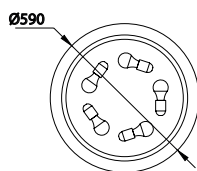

SABINA

6412 Pantalla Arpillera -*Burlap shade*
5x E27 máx.20W (no incl)

6413 Pantalla Arpillera -*Burlap shade*
3x E27 máx.20W (no incl)

6414 Pantalla Arpillera -*Burlap shade*
2x E27 máx.20W (no incl)