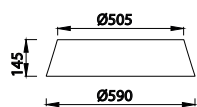

SABINA

6412 Pantalla Arpillera -*Burlap shade*
5x E27 máx.20W (no incl)

6413 Pantalla Arpillera -*Burlap shade*
3x E27 máx.20W (no incl)

6414 Pantalla Arpillera -*Burlap shade*
2x E27 máx.20W (no incl)