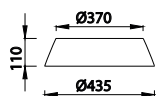

SABINA

6412 Pantalla Arpillera -*Burlap shade*
5x E27 máx.20W (no incl)

6413 Pantalla Arpillera -*Burlap shade*
3x E27 máx.20W (no incl)

6414 Pantalla Arpillera -*Burlap shade*
2x E27 máx.20W (no incl)