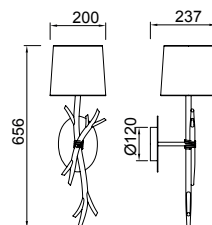

6181 Decorado madera-Decorated wood
Cable revestimiento textil-Fabric coated cable
1 x **E27** máx.20W (no incl)

6180 Decorado madera-Decorated wood
Cable revestimiento textil-Fabric coated cable
1 x **E27** máx.20W (no incl)
Clase:I