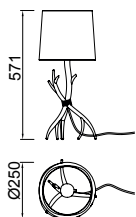

6181 Decorado madera-Decorated wood
Cable revestimiento textil-Fabric coated cable
1 x **E27** máx.20W (no incl)

6180 Decorado madera-Decorated wood
Cable revestimiento textil-Fabric coated cable
1 x **E27** máx.20W (no incl)
Clase:I