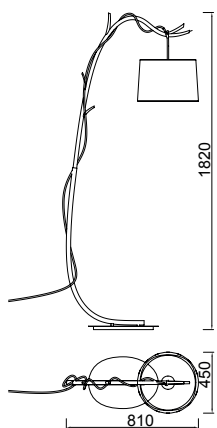

SABINA

6182 Decorado madera-Decorated wood
Cable revestimiento textil-Fabric coated cable
1 x E27 máx.20W (no incl)

Metal/Tela-Metal/Fabric 220-240V~ 50/60Hz