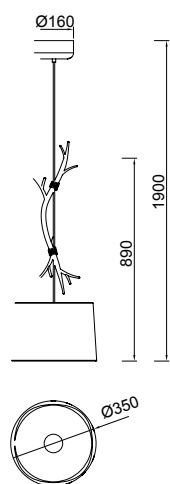

**6179** Decorado madera-*Decorated wood*  
Cable revestimiento textil-*Fabric covert cable*  
1 x E27 máx.20W (no incl)

**6410** Decorado madera-*Decorated wood*  
Cable revestimiento textil-*Fabric covert cable*  
1 x E27 máx.20W (no incl)