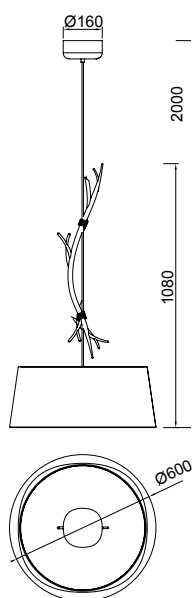

SABINA

6178 Decorado madera-Decorated wood
Cable revestimiento textil-Fabric coated cable
1 x E27 máx.20W (no incl)

Metal/Tela-Metal/Fabric 220-240V~ 50/60Hz