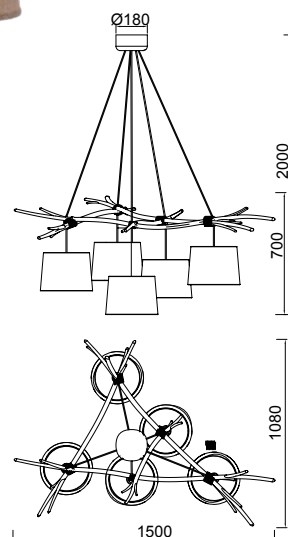

SABINA

6175 Decorado madera-Decorated wood
Cable revestimiento textil-Fabric covert cable
5 x E27 máx.20W (no incl)

Metal/Tela-Metal/Fabric 220-240V~ 50/60Hz