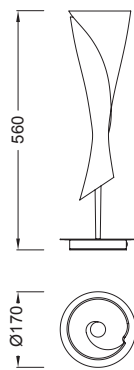

ZACK

0775 Cristal Opal-Opal Glass
Níquel Satinado-Satin Nickel
1x **E14** máx.20W/no incl

0774 Cristal Opal-Opal Glass
Níquel Satinado-Satin Nickel
1x **E14** máx.20W/no incl

Acero/Cristal-Steel/Glass 220-240V~ 50/60Hz