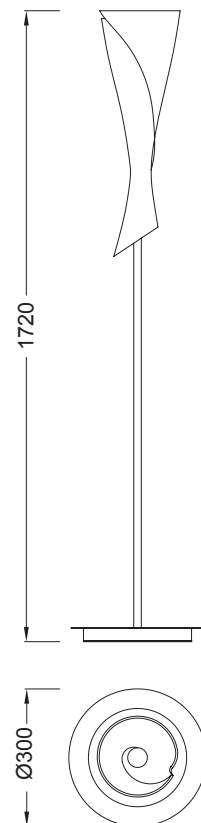

ZACK

0775 Cristal Opal-Opal Glass
Níquel Satinado-Satin Nickel
1x **E14** máx.20W/no incl

0774 Cristal Opal-Opal Glass
Níquel Satinado-Satin Nickel
1x **E14** máx.20W/no incl

Acero/Cristal-Steel/Glass 220-240V~ 50/60Hz