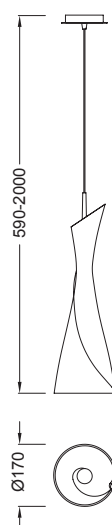

ZACK

0772 Cristal Opal-Opal Glass
Níquel Satinado-Satin Nickel
1x E27 máx. 20W/no incl

Acero/Cristal-Steel/Glass 220-240V~ 50/60Hz