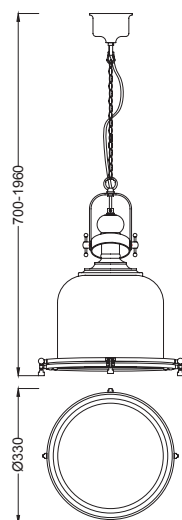

# VINTAGE

**4972** Cuero-Antique brass  
1L×E27 máx. 20W Led (no incl)

**4971** Cuero-Antique brass  
1L×E27 máx. 20W Led (no incl)

**4970** Cuero-Antique brass  
1L×E27 máx. 20W Led (no incl)

Cristal/Metal-Crystal/Metal 100-240V~ 50/60Hz