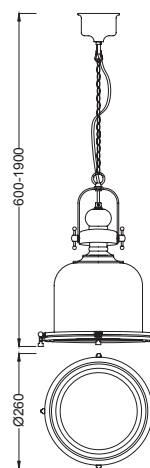

# VINTAGE

**4972** Cuero-Antique brass  
1L×E27 máx. 20W Led (no incl)

**4971** Cuero-Antique brass  
1L×E27 máx. 20W Led (no incl)

**4970** Cuero-Antique brass  
1L×E27 máx. 20W Led (no incl)

Cristal/Metal-Crystal/Metal 100-240V~ 50/60Hz