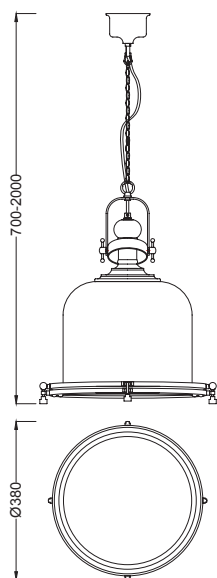

# VINTAGE

**4972** Cuero-Antique brass  
1L×E27 máx. 20W Led (no incl)

**4971** Cuero-Antique brass  
1L×E27 máx. 20W Led (no incl)

**4970** Cuero-Antique brass  
1L×E27 máx. 20W Led (no incl)

Cristal/Metal-Crystal/Metal 100-240V~ 50/60Hz