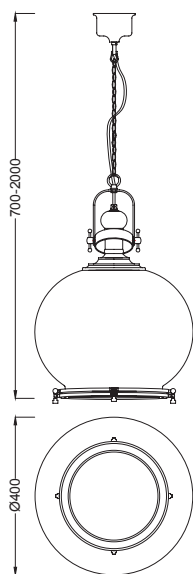

# VINTAGE

**4975** Cuero-Antique brass  
1L×E27 máx. 20W Led (no incl)

**4974** Cuero-Antique brass  
1L×E27 máx. 20W Led (no incl)

**4973** Cuero-Antique brass  
1L×E27 máx. 20W Led (no incl)

Cristal/Metal-Crystal/Metal 100-240V~ 50/60Hz