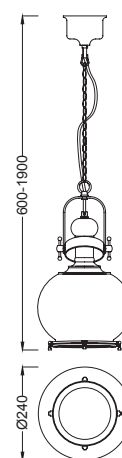

# VINTAGE

**4975** Cuero-Antique brass  
1L×E27 máx. 20W Led (no incl)

**4974** Cuero-Antique brass  
1L×E27 máx. 20W Led (no incl)

**4973** Cuero-Antique brass  
1L×E27 máx. 20W Led (no incl)

Cristal/Metal-Crystal/Metal 100-240V~ 50/60Hz