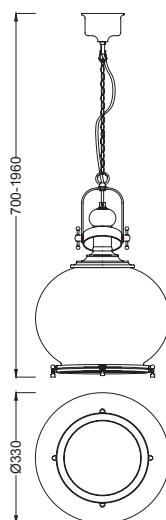

# VINTAGE

**4975** Cuero-Antique brass  
1L×E27 máx. 20W Led (no incl)

**4974** Cuero-Antique brass  
1L×E27 máx. 20W Led (no incl)

**4973** Cuero-Antique brass  
1L×E27 máx. 20W Led (no incl)

Cristal/Metal-Crystal/Metal 100-240V~ 50/60Hz