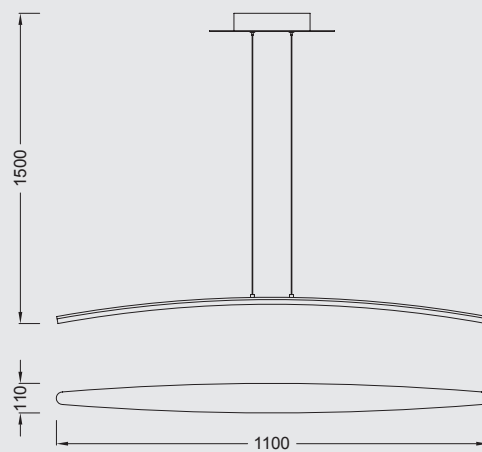

HEMISFÈRIC

4080 Aluminio-Aluminium

LED 28W 3000K 2520lm

220-240V~ 50Hz

CRI ≥80 Aluminio / Acrílico - Aluminium / Acrylic