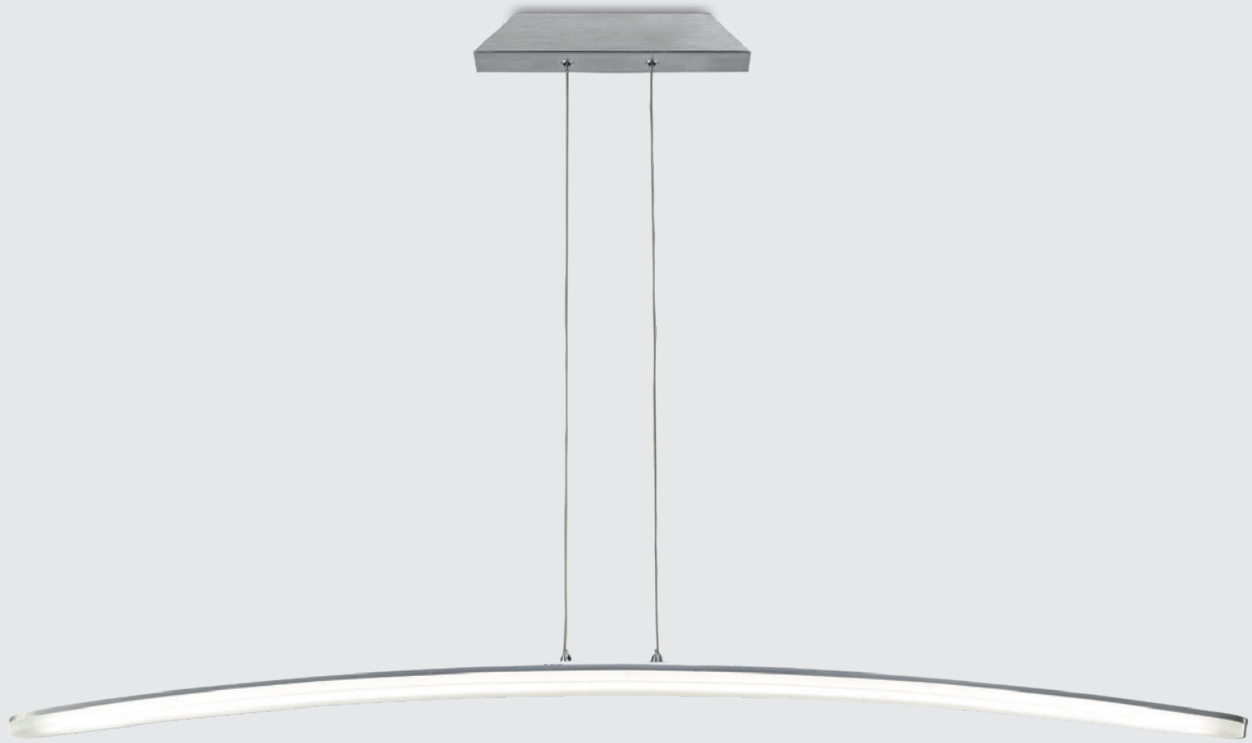

HEMISFÈRIC

4080 Aluminio-Aluminium

LED 28W 3000K 2520lm

220-240V~ 50Hz

CRI ≥80 Aluminio / Acrílico - Aluminium / Acrylic