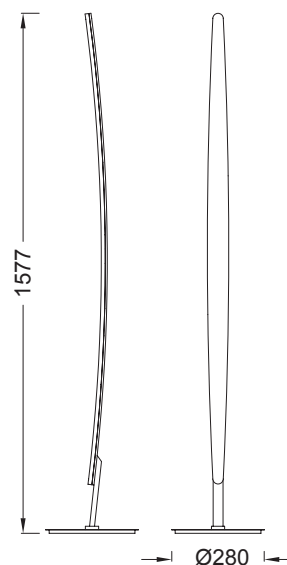

HEMISFÈRIC

by Hugo Tejada

4086 Aluminio-Aluminium
LED 20W 3000K 1800lm
Dimmable

220-240V~ 50/60Hz CRI ≥80 Aluminio / Acrílico - Aluminium / Acrylic