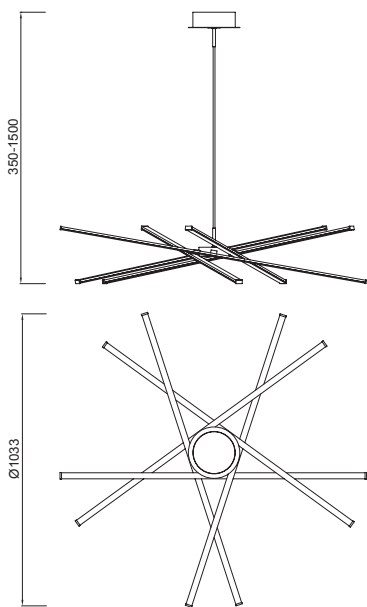

5911 Plata cromo-Silver chrome
 LED 60W 3000K 4800lm
 Dimmable

220-240V- 50/60Hz CRI >80 Aluminio / Acero / Acrílico - Aluminium / Steel / Acrylic