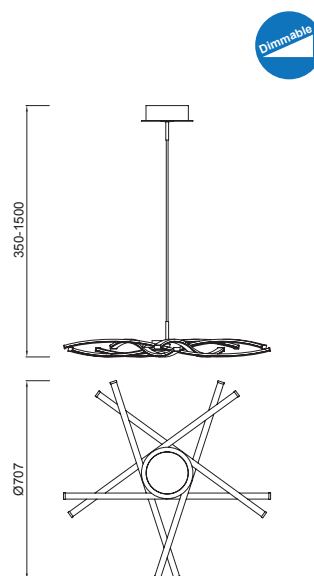

5914 Plata cromo-Silver chrome
LED 42W 3000K 3700lm

5912 Plata cromo-Silver chrome
LED 42W 3000K 3700lm
Dimmable

220-240V~50/60Hz CRI >80 Aluminio / Acero / Acrílico - Aluminium / Steel / Acrylic