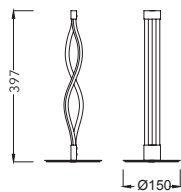

5402 Forja-Brown oxide
LED 6W 2800K 420lm
220-240V

5403 Forja-Brown oxide
LED 6W 2800K 420lm
100-240V

5816 Forja-Brown oxide
WWLED 6W 2800K 420lm
Dimmable
120-240V

CRI ≥80 Aluminio / Acrílico / Acero - Aluminium / Acrylic / Steel