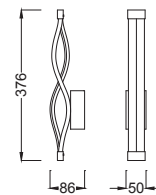

5402 Forja-Brown oxide
LED 6W 2800K 420lm
220-240V

5403 Forja-Brown oxide
LED 6W 2800K 420lm
100-240V

5816 Forja-Brown oxide
WWLED 6W 2800K 420lm
Dimmable
120-240V

CRI ≥80 Aluminio / Acrílico / Acero - Aluminium / Acrylic / Steel