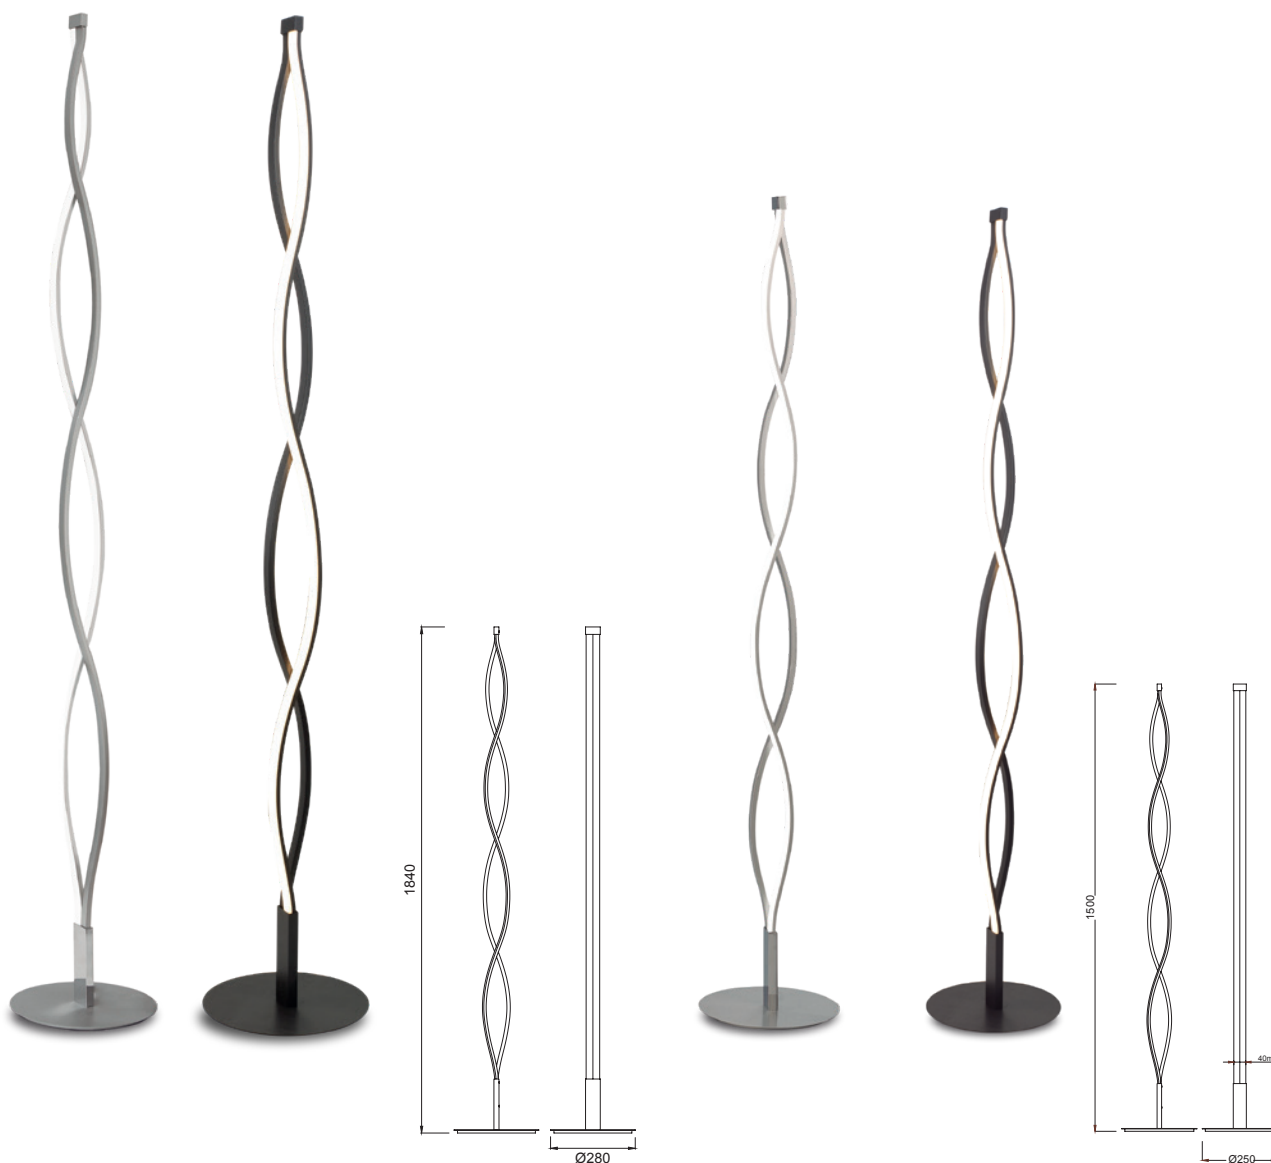

# SÁHARA

**4866** Plata cromo-Silver chrome  
LED 28W 3000K 2200lm  
Dimmable

**4861** Plata cromo-Silver chrome  
LED 20W 3000K 1470lm  
Dimmable

**5802** Forja-Brown oxide  
LED 28W 2800K 2200lm  
Dimmable

**5401** Forja-Brown oxide  
LED 20W 2800K 1470lm  
Dimmable

220-240V~ 50/60Hz CRI >80 Aluminio / Acrílico / Acero - Aluminium / Acrylic / Steel