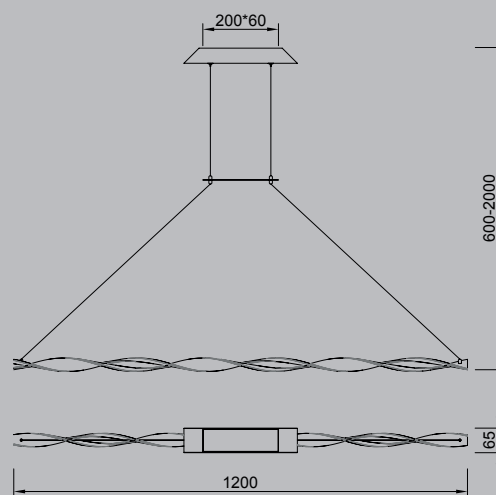

MADAGASCAR

6572 Blanco arena-Sand White
LED 33W 3000K 2310lm

Aluminio/Silicona-Aluminium/Silicone 220-240V~50/60Hz CRI >80