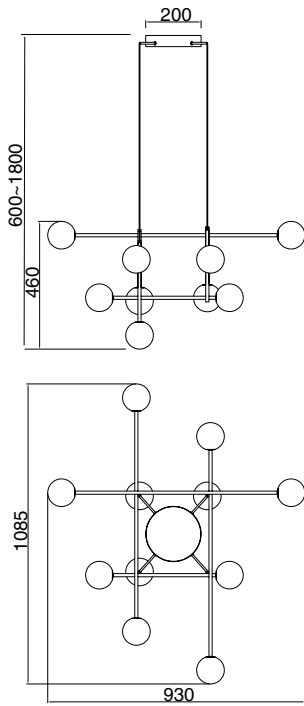

# CELLAR

**7630 Negro-Black**  
11L x G4 máx. 5W Led (incl)

**7631 Negro-Black**  
8L x G4 máx. 5W Led (incl)

**R09243 LED G4 5W 3000K 500lm (incl)**

Metal/Cristal-Metal/Glass 220-240V~ 50/60Hz G4 máx. 5W Led (incl) Registered N° 008435580-0001