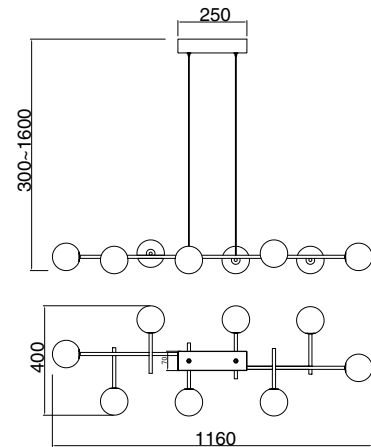

# CELLAR

**7630 Negro-Black**  
11L x G4 máx. 5W Led (incl)

**7631 Negro-Black**  
8L x G4 máx. 5W Led (incl)

**R09243 LED G4 5W 3000K 500lm (incl)**

Metal/Cristal-Metal/Glass 220-240V~ 50/60Hz G4 máx. 5W Led (incl) Registered N° 008435580-0001