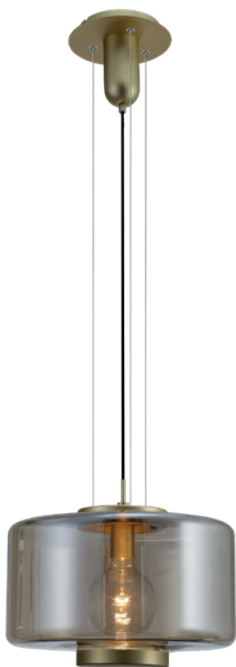

JARRAS

6192 Bronce-Bronze
1x E27 máx.20W Led (no incl)

6191 Cromo/ Grafito-Chrome/Graphite
1x E27 máx.20W Led (no incl)

6190 Cobre-Copper
1x E27 máx.20W Led (no incl)