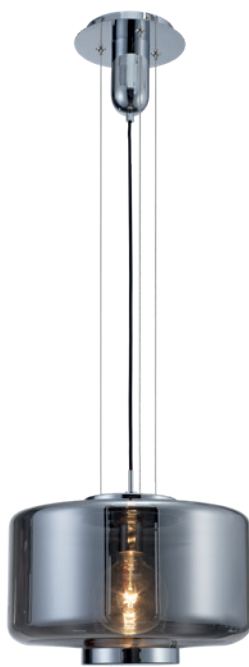

JARRAS

6192 Bronce-Bronze
1x E27 máx.20W Led (no incl)

6191 Cromo/ Grafito-Chrome/Graphite
1x E27 máx.20W Led (no incl)

6190 Cobre-Copper
1x E27 máx.20W Led (no incl)