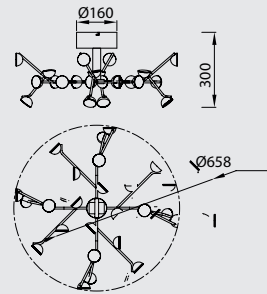

6416 Blanco mate-Matte white
LED 72W 3000K 4600lm

6423 Negro-Black
LED 72W 3000K 4600lm

Aluminio-Aluminium 220-240V~ 50/60Hz CRI >80