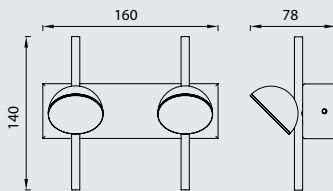

6265 Blanco mate-Matte white
LED 6W 3000K 500lm

6266 Blanco mate-Matte white
LED 3W 3000K 250lm

6420 Negro-Black
LED 6W 3000K 500lm

Aluminio-Aluminium 220-240V~ 50/60Hz CRI >80