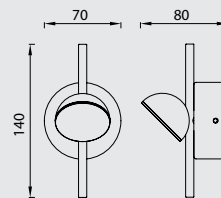

6265 Blanco mate-Matte white
LED 6W 3000K 500lm

6266 Blanco mate-Matte white
LED 3W 3000K 250lm

6420 Negro-Black
LED 6W 3000K 500lm

Aluminio-Aluminium 220-240V~ 50/60Hz CRI >80