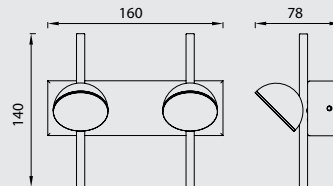

6265 Blanco mate-Matte white
LED 6W 3000K 500lm

6266 Blanco mate-Matte white
LED 3W 3000K 250lm

6420 Negro-Black
LED 6W 3000K 500lm

Aluminio-Aluminium 220-240V~ 50/60Hz CRI >80