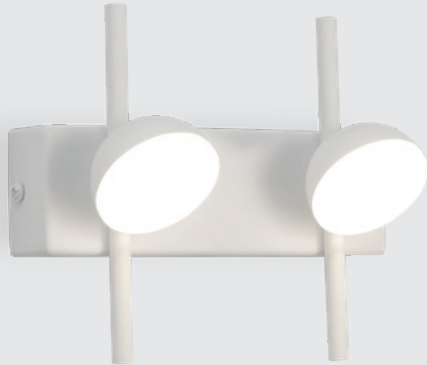

6265 Blanco mate-Matte white
LED 6W 3000K 500lm

6266 Blanco mate-Matte white
LED 3W 3000K 250lm

6420 Negro-Black
LED 6W 3000K 500lm

Aluminio-Aluminium 220-240V~ 50/60Hz CRI >80