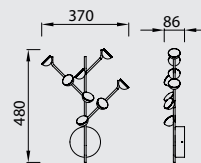

ADN

6263 Blanco mate-Matte white
LED 48W 3000K 2950lm

6264 Blanco mate-Matte white
LED 24W 3000K 1600lm

6419 Negro-Black
LED 24W 3000K 1600lm

Aluminio-Aluminium 220-240V~ 50/60Hz CRI >80