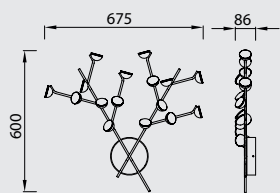

ADN

6263 Blanco mate-Matte white
LED 48W 3000K 2950lm

6264 Blanco mate-Matte white
LED 24W 3000K 1600lm

6419 Negro-Black
LED 24W 3000K 1600lm

Aluminio-Aluminium 220-240V~ 50/60Hz CRI >80