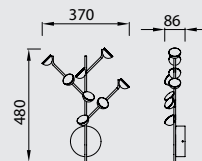

ADN

6263 Blanco mate-Matte white
LED 48W 3000K 2950lm

6264 Blanco mate-Matte white
LED 24W 3000K 1600lm

6419 Negro-Black
LED 24W 3000K 1600lm

Aluminio-Aluminium 220-240V~ 50/60Hz CRI >80