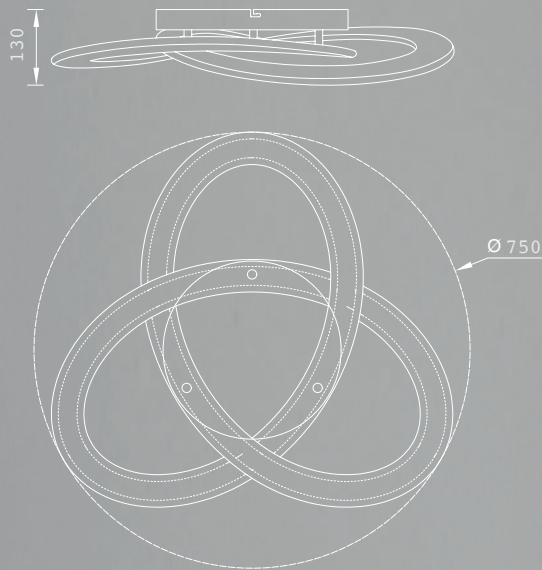

7151 Blanco-White  
LED 80W 3000K 3900lm

Aluminio/Acrílico/Metal-Aluminium/Acrylic/Metal 220-240V~ 50/60Hz CRI >80