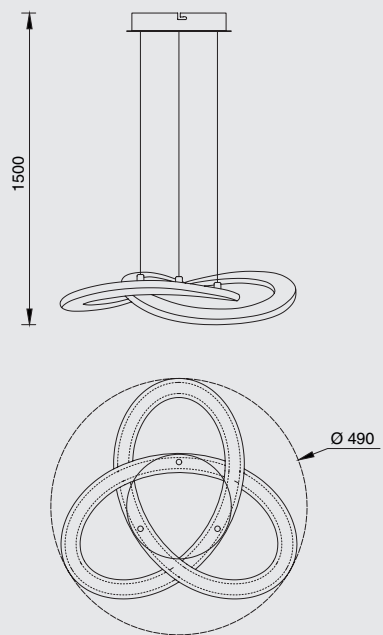

PLANET

7150 Blanco-White
LED 40W3000K 1800lm

Color/Longitud cable: Transparente/1.35m

Aluminio/Acrílico/Metal-Aluminium/Acrylic/Metal 220-240V~50/60Hz CRI >80