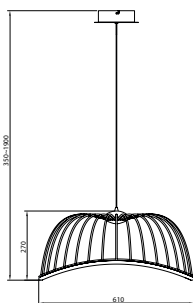

CELESTE

6683 Negro-Black
LED 40W 3000K 2800lm

6684 Negro-Black
LED 30W 3000K 2100lm

6685 Negro-Black
LED 20W 3000K 1400lm

Aluminio/Metal-Aluminium/Metal 220-240V~ 50/60Hz CRI >80