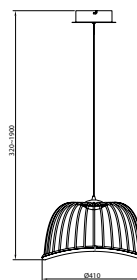

CELESTE

6683 Negro-Black
LED 40W 3000K 2800lm

6684 Negro-Black
LED 30W 3000K 2100lm

6685 Negro-Black
LED 20W 3000K 1400lm

Aluminio/Metal-Aluminium/Metal 220-240V~ 50/60Hz CRI >80