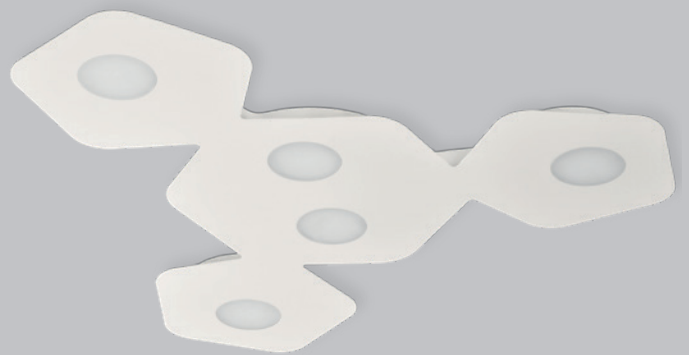

6641 Blanco arena-Sand white  
5L x Gx53 máx.12W Led (no incl)

Acero/Acrílico-Steel/Acrylic 220-240V~50/60Hz