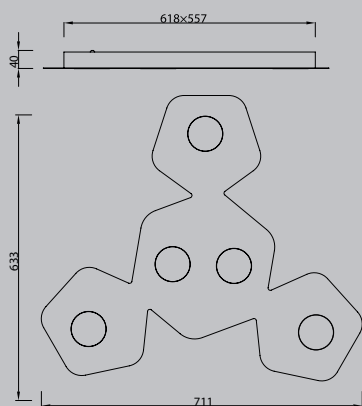

6641 Blanco arena-Sand white  
5L x Gx53 máx.12W Led (no incl)

Acero/Acrílico-Steel/Acrylic 220-240V~50/60Hz