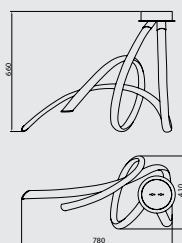

ARMONÍA

6722 Blanco/Cromo-White/Chrome
LED 60W 3000K 4500lm

6792 Blanco/Titanio-White/Titanium
LED 60W 3000K 4500lm
Dimmable

PC/Aluminio/Metal-PC/Aluminum/Metal 220-240V~50/60Hz CRI >80