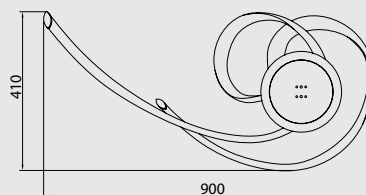

PC/Aluminio/Metal-PC/Aluminum/Metal 220-240V~50/60Hz CRI >80