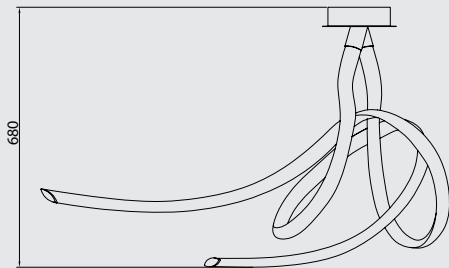

ARMONÍA

6720 Blanco/Cromo-White/Chrome
LED 60W 3000K 4500lm