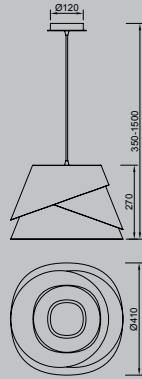

# ALBORÁN

**5861** Blanco-White

1x E27 máx.20W Led (no incl)

**5860** Blanco-White

3x E27 máx.20W Led (no incl)

**5862** Blanco-White

1x E27 máx.20W Led (no incl)