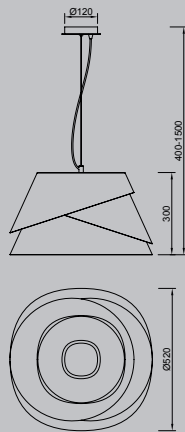

# ALBORÁN

**5861** Blanco-White

1x E27 máx.20W Led (no incl)

**5860** Blanco-White

3x E27 máx.20W Led (no incl)

**5862** Blanco-White

1x E27 máx.20W Led (no incl)