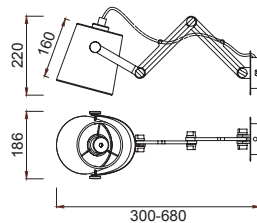

5462

Blanco madera /Pantalla blanca
 White wood/White shade
 1x E27 máx.20W Led (no incl)

5466

Blanco madera /Pantalla blanca
 White wood/White shade
 1x E27 máx.20W Led (no incl)

5463

Blanco madera /Pantalla blanca
 White wood/White shade
LED 3W 3000K 180lm & USB Output