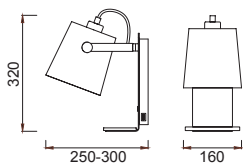

5462

Blanco madera /Pantalla blanca
 White wood/White shade
 1x E27 máx.20W Led (no incl)

5466

Blanco madera /Pantalla blanca
 White wood/White shade
 1x E27 máx.20W Led (no incl)

5463

Blanco madera /Pantalla blanca
 White wood/White shade
LED 3W 3000K 180lm & USB Output