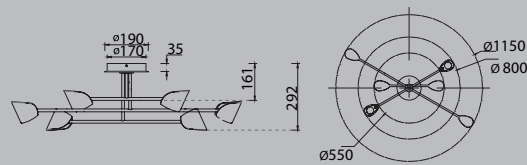

7580 Negro-Black
LED 44,5W 3000K 3100lm

7572 Blanco-White
LED 44,5W 3000K 3100lm

Aluminio/metal-Aluminium/metal 220-240V~ 50/60Hz CRI> 80 Registered N°