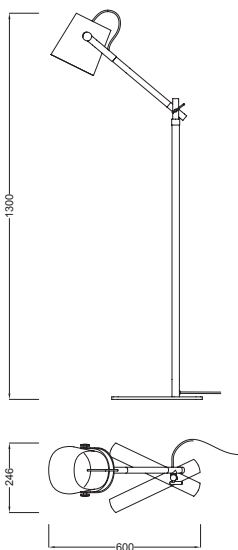

**4920**

Blanco madera /Pantalla blanca  
White wood/White shade  
1x E27 máx.20W Led (no incl)

**4921**

Negro madera /Pantalla negra  
Black wood/Black shade  
1x E27 máx.20W Led (no incl)

**4922**

Blanco madera /Pantalla blanca  
White wood/White shade  
1x E27 máx.20W Led (no incl)

**4923**

Negro madera /Pantalla negra  
Black wood/Black shade  
1x E27 máx.20W Led (no incl)