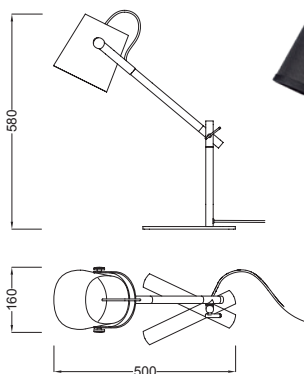

**4920**

Blanco madera /Pantalla blanca  
White wood/White shade  
1x E27 máx.20W Led (no incl)

**4921**

Negro madera /Pantalla negra  
Black wood/Black shade  
1x E27 máx.20W Led (no incl)

**4922**

Blanco madera /Pantalla blanca  
White wood/White shade  
1x E27 máx.20W Led (no incl)

**4923**

Negro madera /Pantalla negra  
Black wood/Black shade  
1x E27 máx.20W Led (no incl)