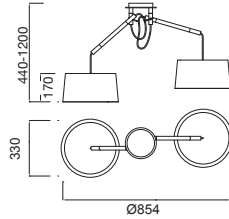

NÓRDICA

4930

Blanco madera /Pantalla blanca
 White wood/White shade
 2x **E27** máx.20W Led (no incl)

4931

Negro madera /Pantalla negra
 Black wood/Black shade
 2x **E27** máx.20W Led (no incl)

4928

Blanco madera /Pantalla blanca
 White wood/White shade
 1x **E27** máx.20W Led (no incl)