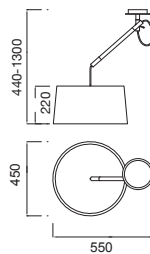

NÓRDICA

4930

Blanco madera /Pantalla blanca
 White wood/White shade
 2x **E27** máx.20W Led (no incl)

4931

Negro madera /Pantalla negra
 Black wood/Black shade
 2x **E27** máx.20W Led (no incl)

4928

Blanco madera /Pantalla blanca
 White wood/White shade
 1x **E27** máx.20W Led (no incl)