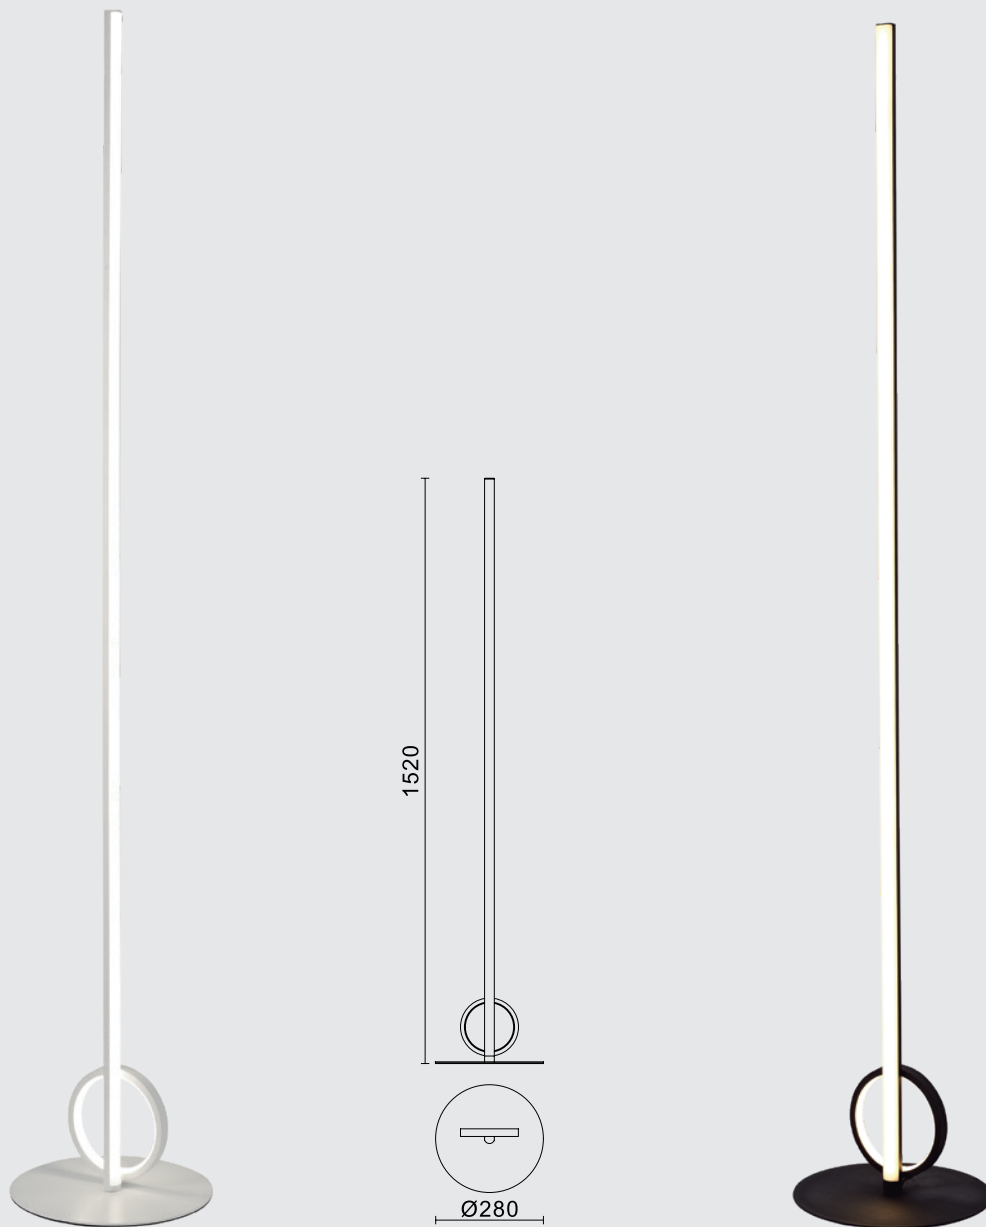

KITESURF

7196 Blanco-White
LED 24W 3000K 900lm

7146 Negro-Black
LED 24W 3000K 900lm

Aluminio/Silicona/Metal-Aluminium/Silicone/Metal 220-240V~ 50/60Hz CRI ≥80