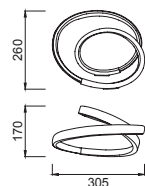

INFINITY

5393 Forja-Brown oxide
LED 12W 2800K 1000 lm

5383 Plata cromo-Silver chrome
LED 12W 3000K 1000 lm

CRI >80 Aluminio/Acrílico/Acero-Aluminium/Acrylic/Steel OAMI 003105923-0001