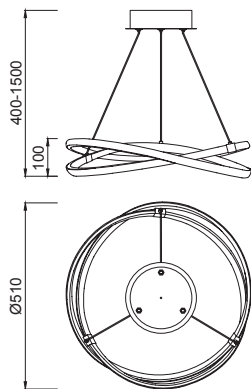

5390 Forja-Brown oxide
LED 42W 2800K 3400 lm

5810 Forja-Brown oxide
LED 42W 2800K 3400 lm
Dimmable

5391 Forja-Brown oxide
LED 60W 2800K 4500 lm

5811 Forja-Brown oxide
LED 60W 2800K 4500 lm
Dimmable