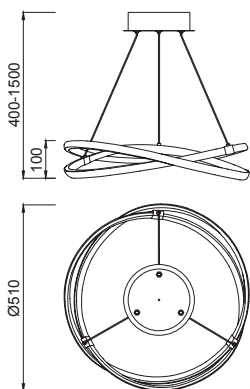

5380 Plata cromo-Silver chrome
LED 42W **3000K** 3400 lm

5725 Plata cromo-Silver chrome
LED 42W **3000K** 3400 lm
Dimmable

5381 Plata cromo-Silver chrome
LED 60W **3000K** 4500 lm

5726 Plata cromo-Silver chrome
LED 60W **3000K** 4500 lm
Dimmable