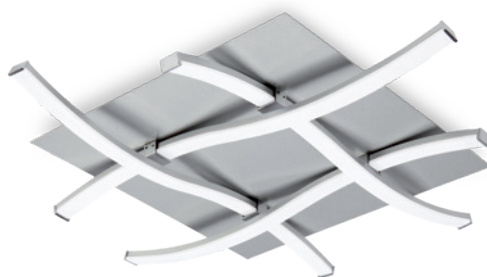

NUR

4985 Plata cromo-Silver chrome
LED 10W **3000K** 850lm
220/240V Clase II

4984 Plata cromo-Silver chrome
LED 34W **3000K** 2600lm
100/240V Clase I

4986 Plata cromo-Silver chrome
LED 15W **3000K** 1200lm
220/240V Clase II