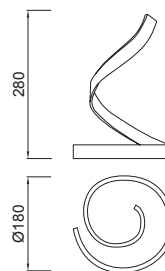

NUR

4985 Plata cromo-Silver chrome
LED 10W **3000K** 850lm
220/240V Clase II

4984 Plata cromo-Silver chrome
LED 34W **3000K** 2600lm
100/240V Clase I

4986 Plata cromo-Silver chrome
LED 15W **3000K** 1200lm
220/240V Clase II

CRI ≥80 Aluminio/Acrílico/Acero-Aluminium/Acrylic/Steel