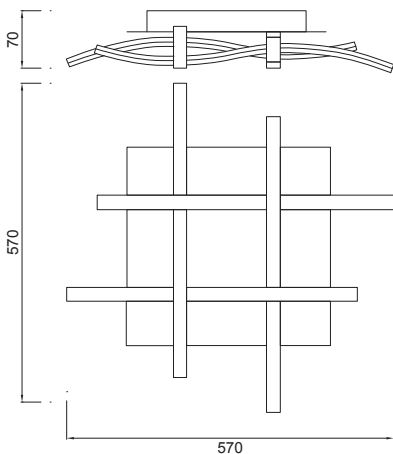

NUR

4985 Plata cromo-Silver chrome
LED 10W **3000K** 850lm
220/240V Clase II

4984 Plata cromo-Silver chrome
LED 34W **3000K** 2600lm
100/240V Clase I

4986 Plata cromo-Silver chrome
LED 15W **3000K** 1200lm
220/240V Clase II

CRI ≥80 Aluminio/Acrílico/Acero-Aluminium/Acrylic/Steel