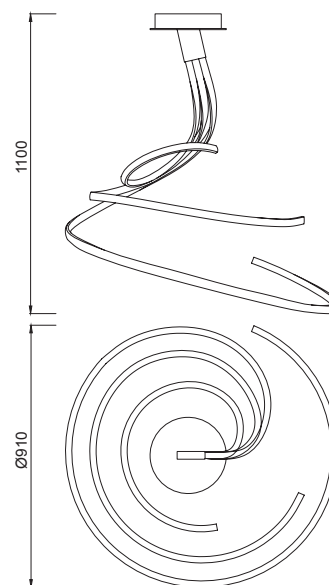

NUR

4982 Plata cromo-Silver chrome
LED 30W 3000K 2400 lm
 100/240V

4996 Plata cromo-Silver chrome
LED 30W 3000K 2400 lm
 220/240V
 Dimmable

4981 Plata cromo-Silver chrome
LED 50W 3000K 4000 lm
 100/240V

4998 Plata cromo-Silver chrome
LED 50W 3000K 4000 lm
 220/240V
 Dimmable

5003 Plata cromo-Silver chrome
LED 80W 3000K 6200 lm
 100/240V

5821 Plata cromo-Silver chrome
LED 80W 3000K 6200 lm
 220/240V
 Dimmable

CRI ≥80 Aluminio/Acrílico/Acero-Aluminium/Acrylic/Steel