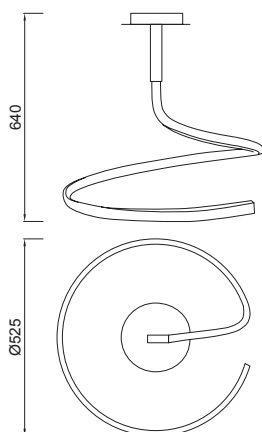

NUR

4982 Plata cromo-Silver chrome
LED 30W 3000K 2400 lm
 100/240V

4996 Plata cromo-Silver chrome
LED 30W 3000K 2400 lm
 220/240V
 Dimmable

4981 Plata cromo-Silver chrome
LED 50W 3000K 4000 lm
 100/240V

4998 Plata cromo-Silver chrome
LED 50W 3000K 4000 lm
 220/240V
 Dimmable

5003 Plata cromo-Silver chrome
LED 80W 3000K 6200 lm
 100/240V

5821 Plata cromo-Silver chrome
LED 80W 3000K 6200 lm
 220/240V
 Dimmable

CRI ≥80 Aluminio/Acrílico/Acero-Aluminium/Acrylic/Steel