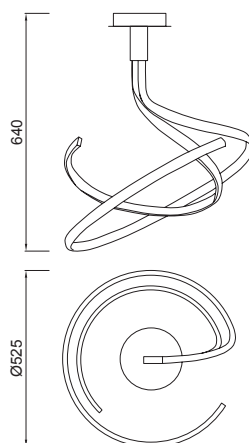

NUR

4982 Plata cromo-Silver chrome
LED 30W 3000K 2400 lm
 100/240V

4996 Plata cromo-Silver chrome
LED 30W 3000K 2400 lm
 220/240V
 Dimmable

4981 Plata cromo-Silver chrome
LED 50W 3000K 4000 lm
 100/240V

4998 Plata cromo-Silver chrome
LED 50W 3000K 4000 lm
 220/240V
 Dimmable

5003 Plata cromo-Silver chrome
LED 80W 3000K 6200 lm
 100/240V

5821 Plata cromo-Silver chrome
LED 80W 3000K 6200 lm
 220/240V
 Dimmable

CRI ≥80 Aluminio/Acrílico/Acero-Aluminium/Acrylic/Steel