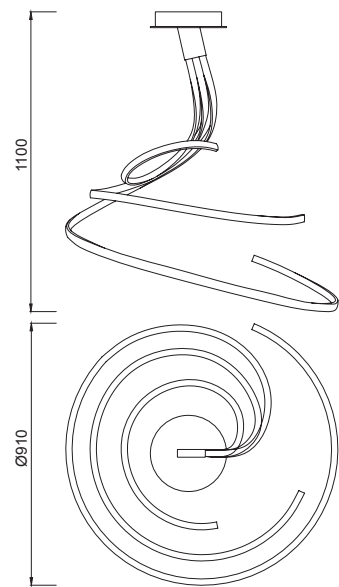

# NUR

**5362** Forja-Brown oxide  
**LED 30W 2800K** 2400 lm  
 100/240V

**5829** Forja-Brown oxide  
**LED 30W 2800K** 2400 lm  
 220/240V  
 Dimmable

**5361** Forja-Brown oxide  
**LED 50W 2800K** 4000 lm  
 100/240V

CRI ≥80 Aluminio/Acrílico/Acero-Aluminium/Acrylic/Steel