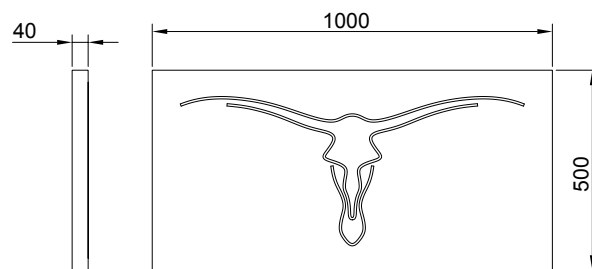

TRAZOS

7266 Negro mate-Matt Black
LED 20W 4000K 1000lm

Madera-Wood 100-250V~ 50/60Hz CRI ≥80 Registered N° 007663331-0021